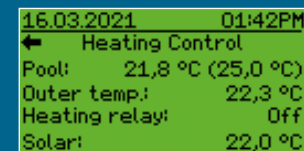

Volle Kontrolle Total Control

Die neuen Funktionen in einem Gerät vereint, liefern einen perfekten Überblick, noch mehr Anwendungssicherheit und eine individuelle Steuerung ganz nach Ihrem Bedarf!

The new functions united on one unit guarantee clearly presented data, even greater operational safety and individual control, whatever your requirements.

Perfekter Überblick: automatische Anzeige sämtlicher Parameter am Statusbildschirm

Clear presentation: All parameters shown clearly on the status display

Einzelne Wahl- und Steuermöglichkeit der Positionen:

Filtern, Rückspülzyklus, Entleeren, Zirkulieren, Geschlossen, Winterstellung

All positions can be individually selected and controlled:

Filter, backwash cycle, empty, circulate, closed, winter mode

Mehrsprachig verfügbar auf Deutsch, Englisch, Französisch und Spanisch

Several language options: German, English, French and Spanish

Innovatives Alarmsystem: Permanente Überprüfung, Fehlermeldung und automatischer Not-Stopp im Bedarfsfall

Innovative alarm system: permanent monitoring, error messages and automatic emergency shut-off if necessary

PIN-geschütztes Secure System gestattet nur autorisierten Benutzern Änderungen

PIN-protected secure system: only authorized users can change settings

Umfangreiche Steuer- und Regelfunktionen, zusätzliche Abfragemöglichkeit von Statistiken zu Fehlermeldungen, Wasserstand, ...

Full range of control and regulating functions, plus query function to check error message statistics, water level, ...

Take
control