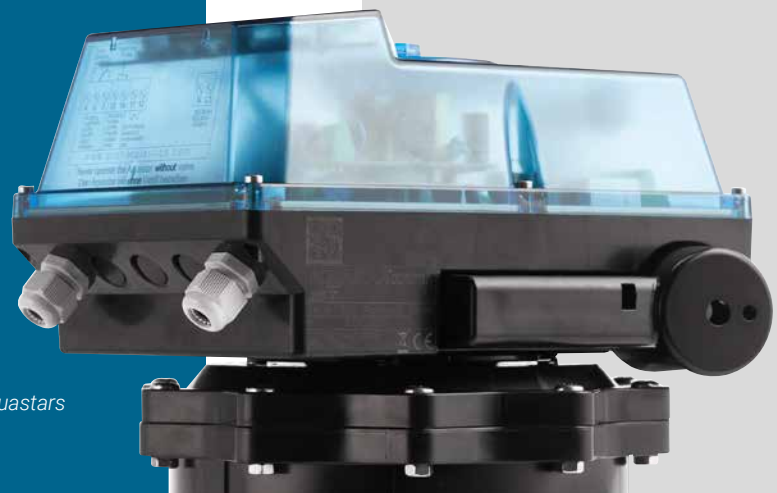

The successor to the Aquastar comfort®, the Aquastar control® comes in just one model. A versatile all-rounder, it is the first choice for a wide variety of applications that prove its exceptional flexibility.

- small, medium-sized and large pools
- commercial and industrial water conditioning systems with sand filter such as industrial kitchens, fish farms, washing plant etc.
- can be connected to domestic and industrial control systems
- compatible with valve sizes 1 1/2", 2" and 3"
- multi-range operating voltage for different power grids (100-240 VAC 50-60Hz/150-300VDC or 24V AC/DC)

... und vereint alles unter einem Dach ... and combines everything in one place

- automatische Rückspülauslösung (über Zeitprogramm und Drucksteuerung)
- Steuerung der Filterpumpe
- Heizungs- oder Solarsteuerung
- Niveausteuern
- frei konfigurierbare Ein- und Ausgänge
- konfigurierbare Serienschaltung mehrerer Aquastars

- automatic backwash start (using timer and pressure control)
- filter pump control
- Heating or solar control
- level regulation
- freely configurable inputs and outputs
- configurable series connection of several Aquastars